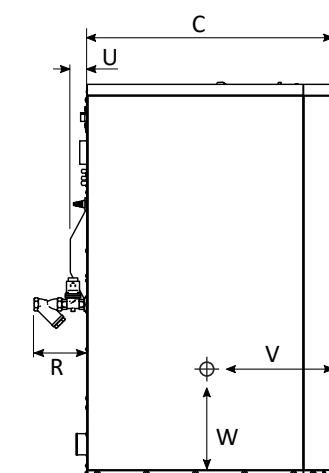

Główna specyfikacja				
Wsad suchej bielizny 1/9	kg (lbs)	14 (30,8)		
Wsad suchej bielizny 1/10	kg (lbs)	13 (27,7)		
Objętość bębna	dm³ (cu.ft.)	126 (4,4)		
Średnica bębna	mm (in)	620 (24,4)		
Długość bębna	mm (in)	416 (16,4)		
Transmitowana siła statyczna	kg (lbs)	379 (835,5)		
Transmitowana siła dynamiczna	kg (lbs)	115 (253,5)		
Częstotliwość siły dynamicznej	Hz	17,9		
Energia kinetyczna	N·m	30.313		
Poziom głośności	dBA	< 60		
Wymiary maszyny				
Szerokość	mm (in)	796 (31,3)		
Głębokość	mm (in)	935 (36,8)		
Wysokość	mm (in)	1.332 (52,4)		
Waga	kg (lbs)	316 (697)		
Otwór wsadowy	mm (in)	375 (14,8)		
Wysokość od podłogi do podstawy drzwi	mm (in)	505 (19,9)		
Wymiary z opakowaniem				
Szerokość	mm (in)	860 (33,9)		
Głębokość	mm (in)	980 (38,6)		
Wysokość	mm (in)	1.482 (58,3)		
Waga	kg (lbs)	338 (745)		
Prędkości				
Pranie	obr./min.	48		
Wirowanie	obr./min.	1.138		
G factor	G	450		
Przyłącza				
Ciepła woda - Zimna woda				
Średnica przyłącza Ø	in	3/4		
Zalecane ciśnienie	bar (P.S.I.)	2-6 (29-87)		
Przepływ (4 bar / 58 P.S.I.)	l/min (Usgal/min)	60 (16)		
Maksymalna temperatura	°C (°F)	90 (194)		
Maksymalna temperatura	°C (°F)	85 (185)		
Odpływ				
Średnica odpływu grawitacyjnego Ø	in	3		
Przepływ	l/min (Usgal/min)	130 (34)		
Para				
Średnica przyłącza Ø	in	1/2		
Zalecane ciśnienie	bar (P.S.I.)	6 (87)		
Przepływ	kg/h (lbs/h)	80 (176)		
Dozowanie zewnętrzne				
Średnica przyłącza Ø	mm (in)	12-10 (1/2-3/8)		
Elektryczność				
Moc silnika				
Pranie	kVA	0,40		
Wirowanie	kVA	1,00		
Grzanie	Napięcie główne	Moc grzewcza kW	Moc całkowita kW	Bezpiecznik A
Elektr.	200-240V 50/60Hz 3Ph	12,0	12,3	40
Elektr.	380-415V 50/60Hz 3Ph	12,0	12,3	25
Para lub ciepła woda	200-240V 50/60Hz 1Ph	-	1,3	8

*Specyfikacje mogą ulec zmianie bez powiadomienia i bez zobowiązań

	A	B	C	D	E	F	G	H	I	J	K	L	M	N	O	P	Q	R	S	T	U	V	W
GS7013	1.325	796	863	505	262	126	96	258	287	1.204	392	1.209	392	1.086	976	895	198	195	59	632	54	434	661