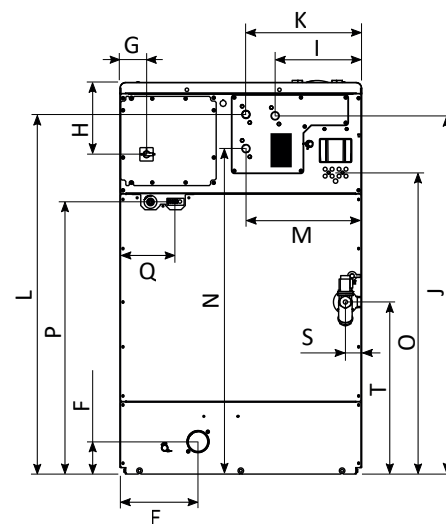

Główna specyfikacja				
Wsad suchej bielizny 1/9	kg (lbs)	14 (30,8)		
Wsad suchej bielizny 1/10	kg (lbs)	13 (27,7)		
Objętość bębna	dm³ (cu.ft.)	126 (4,4)		
Średnica bębna	mm (in)	620 (24,4)		
Długość bębna	mm (in)	416 (16,4)		
Transmitowana siła statyczna	kg (lbs)	379 (835,5)		
Transmitowana siła dynamiczna	kg (lbs)	115 (253,5)		
Częstotliwość siły dynamicznej	Hz	17,9		
Energia kinetyczna	N·m	30.313		
Poziom głośności	dBA	< 60		
Wymiary maszyny				
Szerokość	mm (in)	796 (31,3)		
Głębokość	mm (in)	935 (36,8)		
Wysokość	mm (in)	1.332 (52,4)		
Waga	kg (lbs)	316 (697)		
Otwór wsadowy	mm (in)	375 (14,8)		
Wysokość od podłogi do podstawy drzwi	mm (in)	505 (19,9)		
Wymiary z opakowaniem				
Szerokość	mm (in)	860 (33,9)		
Głębokość	mm (in)	980 (38,6)		
Wysokość	mm (in)	1.482 (58,3)		
Waga	kg (lbs)	338 (745)		
Prędkości				
Pranie	obr./min.	48		
Wirowanie	obr./min.	1.138		
G factor	G	450		
Przyłącza				
Ciepła woda - Zimna woda				
Średnica przyłącza Ø	in	3/4		
Zalecane ciśnienie	bar (P.S.I.)	2-6 (29-87)		
Przepływ (4 bar / 58 P.S.I.)	l/min (Usgal/min)	60 (16)		
Maksymalna temperatura	°C (°F)	90 (194)		
Maksymalna temperatura	°C (°F)	85 (185)		
Odpływ				
Średnica odpływu grawitacyjnego Ø	in	3		
Przepływ	l/min (Usgal/min)	130 (34)		
Para				
Średnica przyłącza Ø	in	1/2		
Zalecane ciśnienie	bar (P.S.I.)	6 (87)		
Przepływ	kg/h (lbs/h)	80 (176)		
Dozowanie zewnętrzne				
Średnica przyłącza Ø	mm (in)	12-10 (1/2-3/8)		
Elektryczność				
Moc silnika				
Pranie	kVA	0,40		
Wirowanie	kVA	1,00		
Grzanie	Napięcie główne	Moc grzewcza kW	Moc całkowita kW	Bezpiecznik A
Elektr.	200-240V 50/60Hz 3Ph	12,0	12,3	40
Elektr.	380-415V 50/60Hz 3Ph	12,0	12,3	25
Para lub ciepła woda	200-240V 50/60Hz 1Ph	-	1,3	8

*Specyfikacje mogą ulec zmianie bez powiadomienia i bez zobowiązań

	A	B	C	D	E	F	G	H	I	J	K	L	M	N	O	P	Q	R	S	T	U	V	W
GS7013	1.325	796	863	505	262	126	96	258	287	1.204	392	1.209	392	1.086	976	895	198	195	59	632	54	434	661