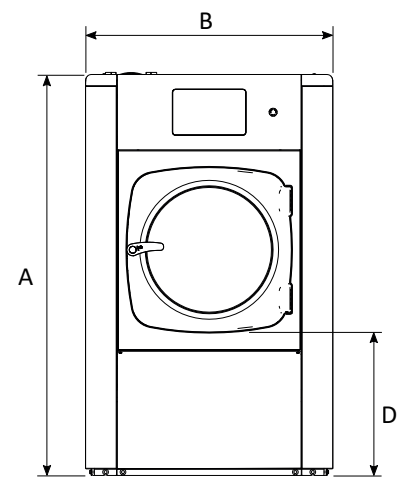

Główna specyfikacja				
Wsad suchej bielizny 1/9	kg (lbs)	14 (30,8)		
Wsad suchej bielizny 1/10	kg (lbs)	13 (27,7)		
Objętość bębna	dm³ (cu.ft.)	126 (4,4)		
Średnica bębna	mm (in)	620 (24,4)		
Długość bębna	mm (in)	416 (16,4)		
Transmitowana siła statyczna	kg (lbs)	379 (835,5)		
Transmitowana siła dynamiczna	kg (lbs)	115 (253,5)		
Częstotliwość siły dynamicznej	Hz	17,9		
Energia kinetyczna	N·m	30.313		
Poziom głośności	dBA	< 60		
Wymiary maszyny				
Szerokość	mm (in)	796 (31,3)		
Głębokość	mm (in)	935 (36,8)		
Wysokość	mm (in)	1.332 (52,4)		
Waga	kg (lbs)	316 (697)		
Otwór wsadowy	mm (in)	375 (14,8)		
Wysokość od podłogi do podstawy drzwi	mm (in)	505 (19,9)		
Wymiary z opakowaniem				
Szerokość	mm (in)	860 (33,9)		
Głębokość	mm (in)	980 (38,6)		
Wysokość	mm (in)	1.482 (58,3)		
Waga	kg (lbs)	338 (745)		
Prędkości				
Pranie	obr./min.	48		
Wirowanie	obr./min.	1.138		
G factor	G	450		
Przyłącza				
Ciepła woda - Zimna woda				
Średnica przyłącza Ø	in	3/4		
Zalecane ciśnienie	bar (P.S.I.)	2-6 (29-87)		
Przepływ (4 bar / 58 P.S.I.)	l/min (Usgal/min)	60 (16)		
Maksymalna temperatura	°C (°F)	90 (194)		
Maksymalna temperatura	°C (°F)	85 (185)		
Odpływ				
Średnica odpływu grawitacyjnego Ø	in	3		
Przepływ	l/min (Usgal/min)	130 (34)		
Para				
Średnica przyłącza Ø	in	1/2		
Zalecane ciśnienie	bar (P.S.I.)	6 (87)		
Przepływ	kg/h (lbs/h)	80 (176)		
Dozowanie zewnętrzne				
Średnica przyłącza Ø	mm (in)	12-10 (1/2-3/8)		
Elektryczność				
Moc silnika				
Pranie	kVA	0,40		
Wirowanie	kVA	1,00		
Grzanie	Napięcie główne	Moc grzewcza kW	Moc całkowita kW	Bezpiecznik A
Elektr.	200-240V 50/60Hz 3Ph	12,0	12,3	40
Elektr.	380-415V 50/60Hz 3Ph	12,0	12,3	25
Para lub ciepła woda	200-240V 50/60Hz 1Ph	-	1,3	8

*Specyfikacje mogą ulec zmianie bez powiadomienia i bez zobowiązań

	A	B	C	D	E	F	G	H	I	J	K	L	M	N	O	P	Q	R	S	T	U	V	W
GS7013	1.325	796	863	505	262	126	96	258	287	1.204	392	1.209	392	1.086	976	895	198	195	59	632	54	434	661